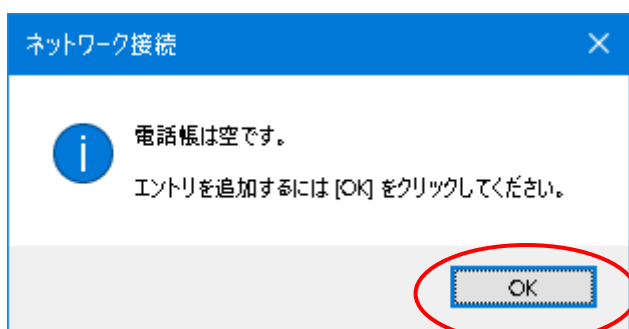

### 初期設定

プログラムを実行する際、右クリックし、“管理者として実行”を行います。

初期設定ボタンを押下します

OK を押下します

OK を押下します。(キャンセルの場合は、手動で再起動を行ってください)

## VPN ボタン

VPN 設定が存在しない場合は、以下のダイアログが出ます。OK で閉じます