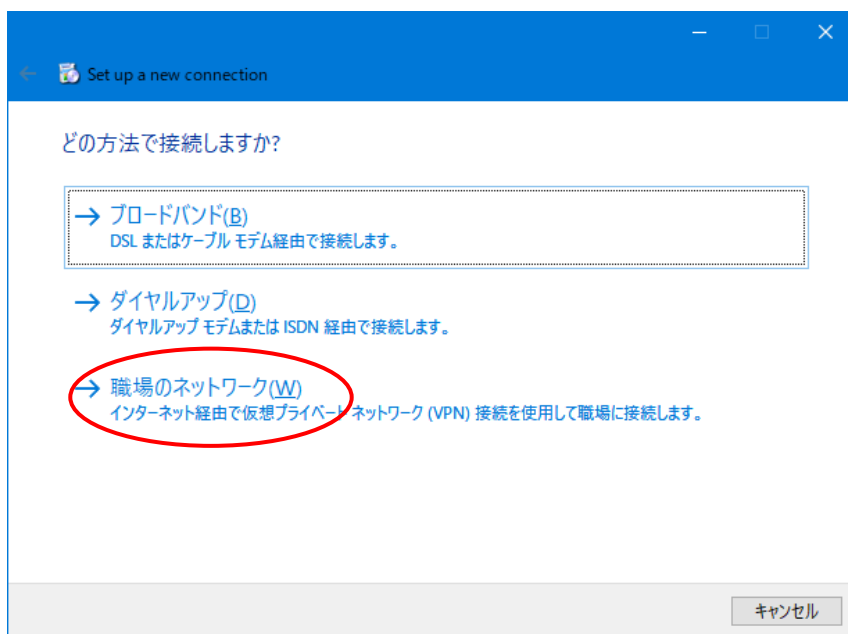

VPN 設定の追加

職場のネットワークを選択します。