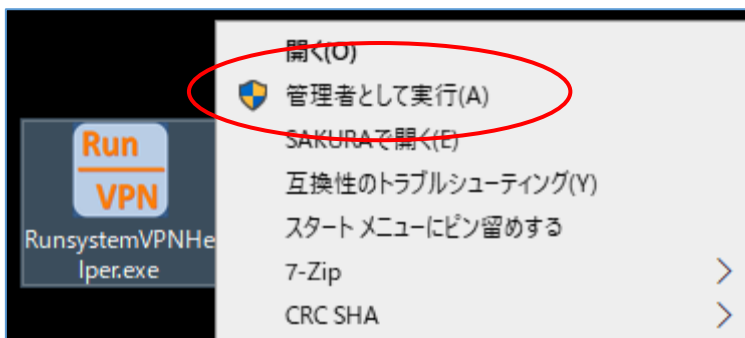

利用方法

初期設定

プログラムを実行する際、右クリックし、“管理者として実行”を行います。