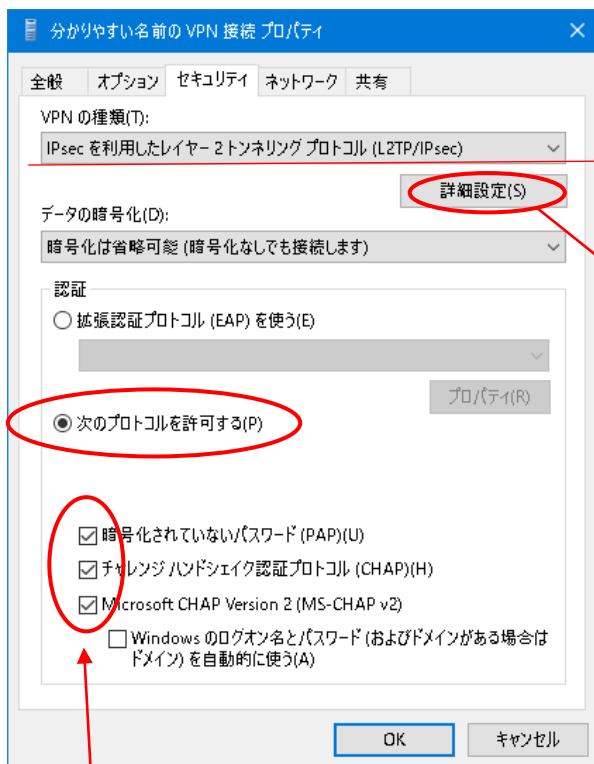

## VPN ボタン

VPN 設定が存在しない場合は、以下のダイアログが出ます。OK で閉じます

## VPN 設定の追加

職場のネットワークを選択します。

インターネットアドレス : VPN 接続先のグローバル IP アドレス

接続先の名前 : 任意の名前をつける

作成ボタンを押します

作成したネットワーク接続を選択した状態で、プロパティボタンを押下します

セキュリティタブを開きます。

IPsec を利用したレイヤー-2 トンネリングプロトコルを選択

詳細設定 ボタンを押下  
認証に事前共有キーを使う、 にチェックを入れる  
キーに 事前共有鍵を入れ OK で閉じる

次のプロトコルを許可する、にチェックを入れる  
PAP、CHAP、MS-CHAPv2 にチェックを入れる

画像の設定にし、OK で閉じる