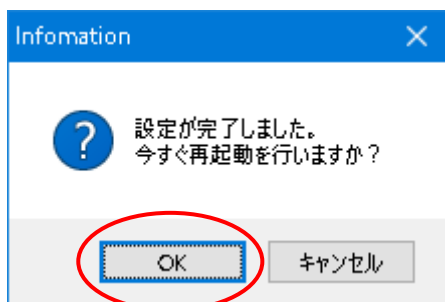

### 初期設定

プログラムを実行する際、右クリックし、“管理者として実行”を行います。

初期設定ボタンを押下します

OK を押下します

OK を押下します。(キャンセルの場合は、手動で再起動を行ってください)

## VPN ボタン

VPN 設定が存在しない場合は、以下のダイアログが出ます。OK で閉じます