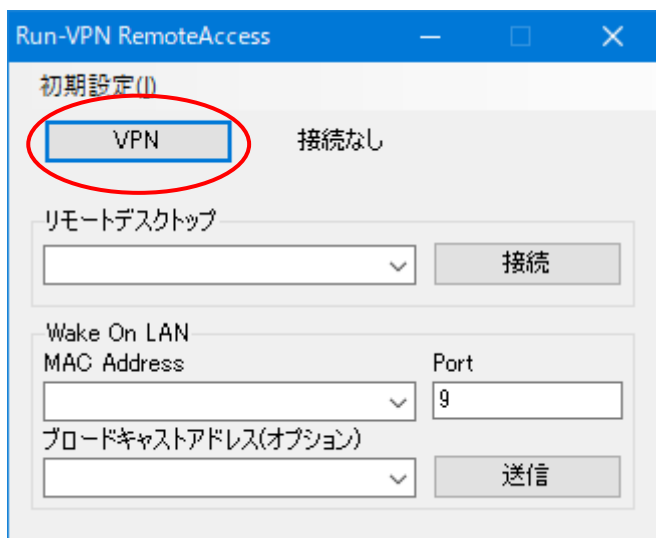

## VPN ボタン

VPN 設定が存在しない場合は、以下のダイアログが出ます。OK で閉じます