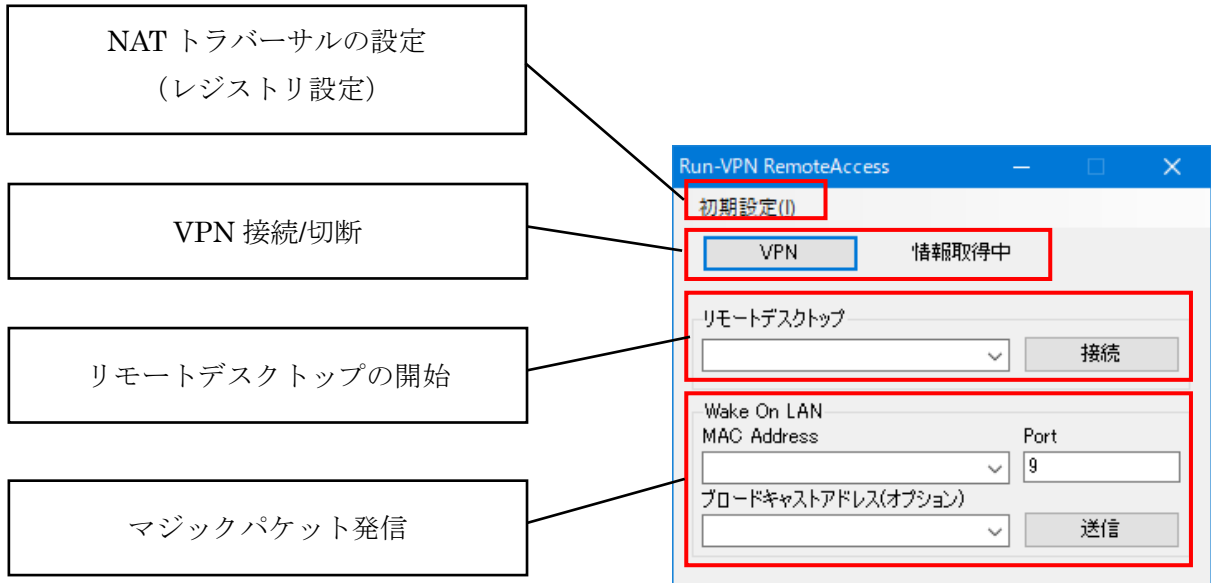

### インストール

---

アーカイブを適当なフォルダへ解凍して下さい。

設定ファイルは以下のフォルダに作成されます。

C:\¥Users¥<ユーザー名>¥AppData¥Local¥株式会社ランシステム

※レジストリは一切使用していません。

## 画面構成