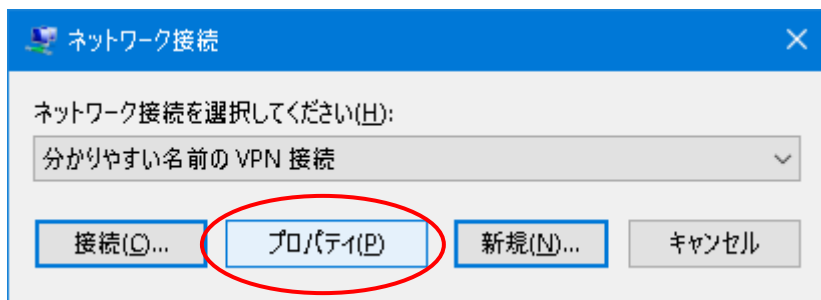

## VPN ボタン

VPN 設定が存在しない場合は、以下のダイアログが出ます。OK で閉じます

## VPN 設定の追加

職場のネットワークを選択します。

インターネットアドレス : VPN 接続先のグローバル IP アドレス

接続先の名前 : 任意の名前をつける

作成ボタンを押します

作成したネットワーク接続を選択した状態で、プロパティボタンを押下します

セキュリティタブを開きます。

IPsec を利用したレイヤー-2 トンネリングプロトコルを選択

詳細設定 ボタンを押下  
認証に事前共有キーを使う、 にチェックを入れる  
キーに 事前共有鍵を入れ OK で閉じる

次のプロトコルを許可する、にチェックを入れる  
PAP、CHAP、MS-CHAPv2 にチェックを入れる

画像の設定にし、OK で閉じる