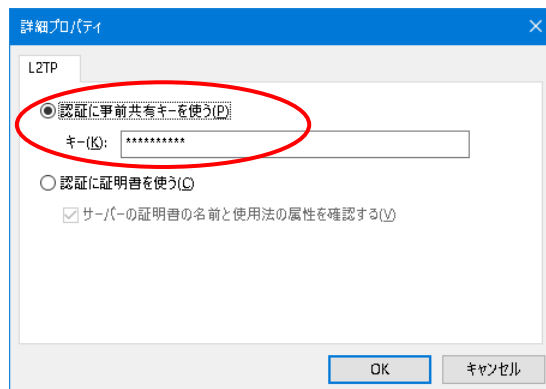

## VPN ボタン

VPN 設定が存在しない場合は、以下のダイアログが出ます。OK で閉じます

## VPN 設定の追加

職場のネットワークを選択します。

インターネットアドレス : VPN 接続先のグローバル IP アドレス

接続先の名前 : 任意の名前をつける

作成ボタンを押します

作成したネットワーク接続を選択した状態で、プロパティボタンを押下します

セキュリティタブを開きます。

IPsec を利用したレイヤー-2 トンネリングプロトコルを選択

詳細設定 ボタンを押下  
認証に事前共有キーを使う、 にチェックを入れる  
キーに 事前共有鍵を入れ OK で閉じる

次のプロトコルを許可する、にチェックを入れる  
PAP、CHAP、MS-CHAPv2 にチェックを入れる

画像の設定にし、OK で閉じる