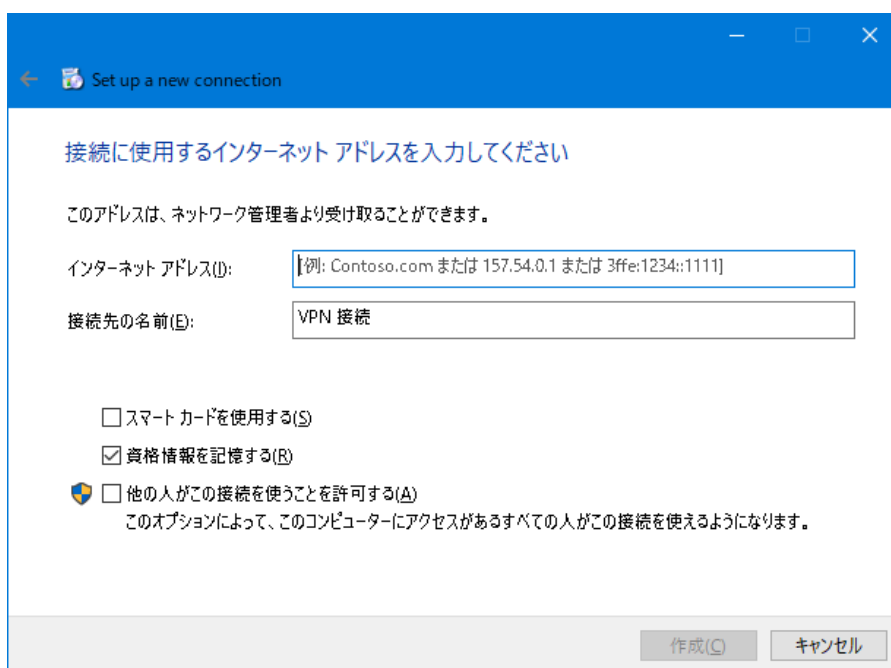

## VPN 設定の追加

職場のネットワークを選択します。

インターネットアドレス : VPN 接続先のグローバル IP アドレス

接続先の名前 : 任意の名前をつける

作成ボタンを押します

作成したネットワーク接続を選択した状態で、プロパティボタンを押下します

セキュリティタブを開きます。

IPsec を利用したレイヤー-2 トンネリングプロトコルを選択