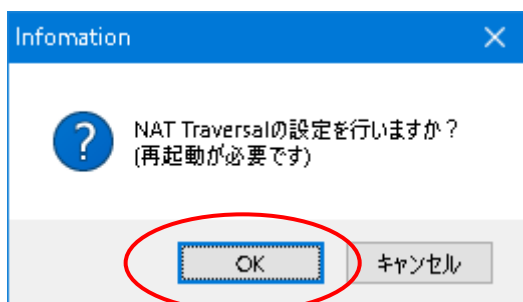

### 初期設定

プログラムを実行する際、右クリックし、“管理者として実行”を行います。

初期設定ボタンを押下します

OK を押下します

OK を押下します。(キャンセルの場合は、手動で再起動を行ってください)

## VPN ボタン

VPN 設定が存在しない場合は、以下のダイアログが出ます。OK で閉じます