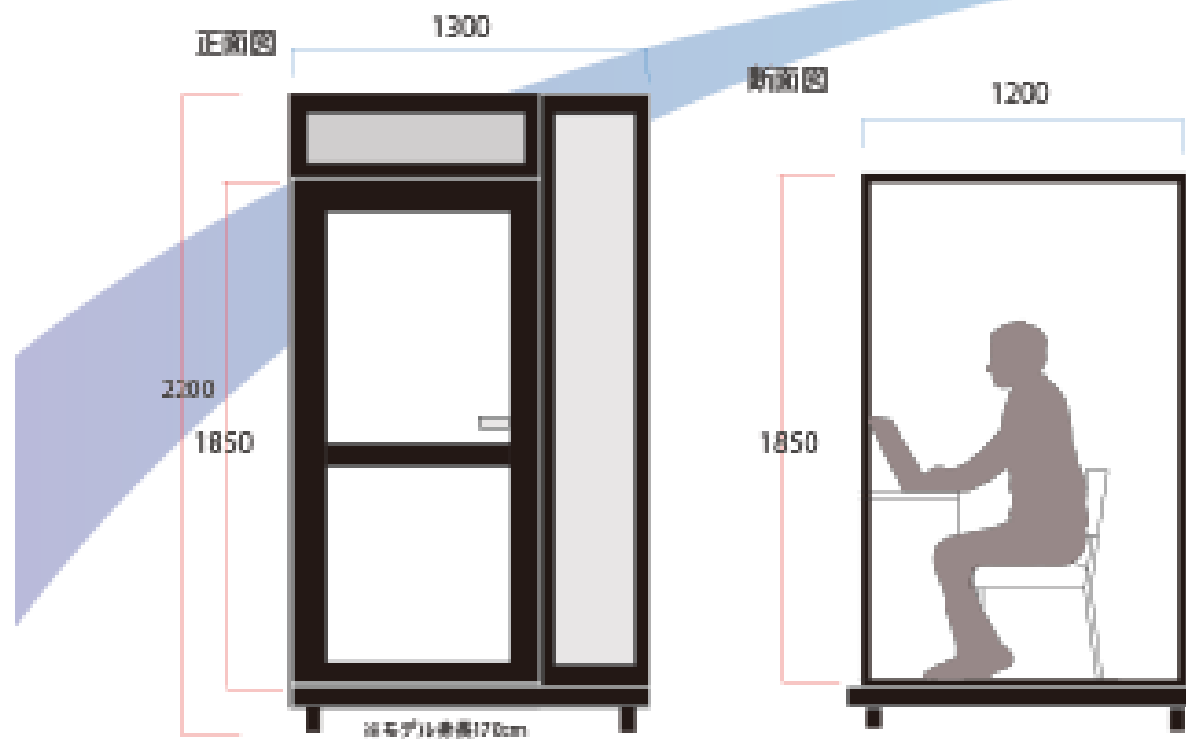

## リボックス基本仕様

実機ショールーム稼働中  
自遊空間BIGBOX高田馬場店

自遊空間BIGBOX  
高田馬場店の情報

創業30年の  
「自遊空間」が  
移動式空間を  
創りました!!

株式会社ランシステム システム外販部

# WEB会議や通話が可能 BOXタイプのテレワークブース

テレワークブースを設置することで

新生活様式に対応した環境をお客様に

- テレワーク・リモートワークスペースの提供
- ボイスチャット利用可能スペースの提供

## 基本仕様

基本備品：テーブル・換気ファン・コンセント2口

設置場所：可動式でAC100V電源があれば、あらゆる場所に設置が可能

実績データ	通常ブース	テレワークブース
1席の売上高	38,000円	65,000円
月間利用回数	30回	58回
平均利用時間	3.5時間	4時間

Information	
タイプ	ネットカフェ
立地	都内駅前
面積	176坪
席数	100席
1日の来場数	200名
利用料金体系（税込）	
最初の1時間	530円
以降10分ごと	100円
3時間パック	1,180円
6時間パック	2,000円
12時間パック	2,430円